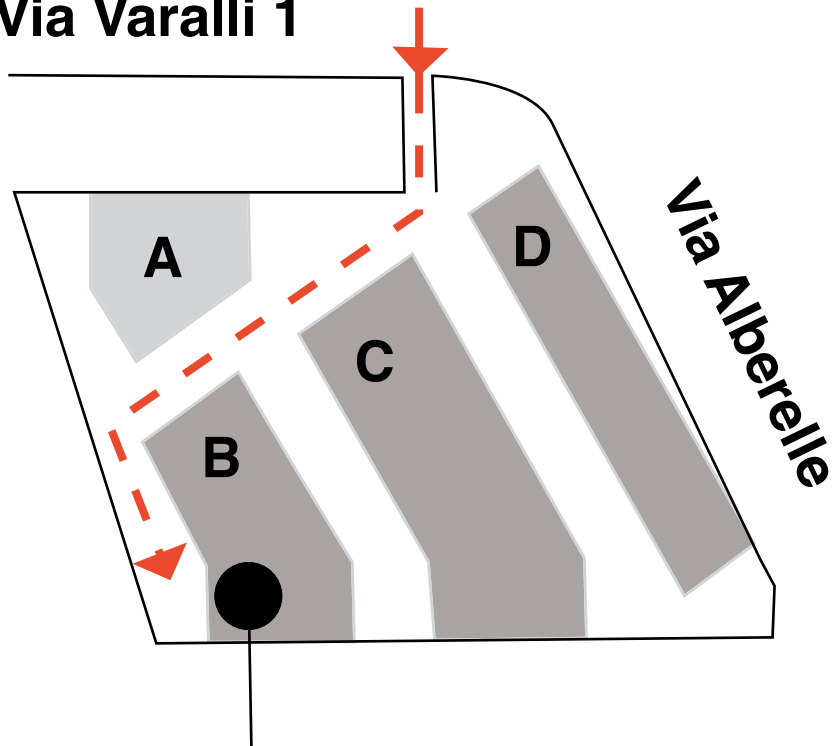

Industrial Park Garul 3
Via Varalli 1

CENTRO ERRE SRL

**Via Varalli 1, B12
20089 Rozzano MI**

**Orario Magazzino:
dal Lunedì al Venerdì
dalle 9:00 alle 13:00**

Sede operativa/Magazzino:

**Via Varalli 1, B12
20089 Rozzano - Milano**